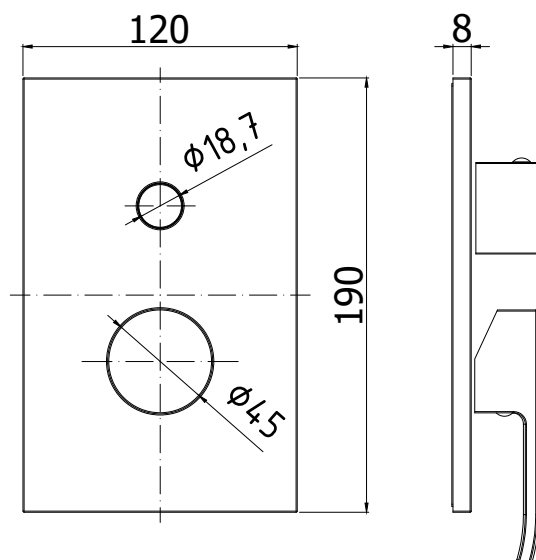

COLLEZIONE

incassi projects - concealed mixer projects

IMMAGINE PRODOTTO

DISEGNO TECNICO

DESCRIZIONE

Set esterno per art. EL 019CR

ART.

EL 019CREST

da abbinare solo con art. INC01935CR

FINITURE

EL

CREST - cromo

PAGINA PRODOTTO

www.paffoni.it